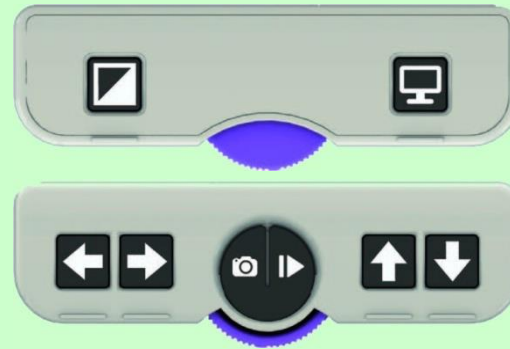

## Acuity Speech 22

Läs-TV med Full HD 1080 och uppläsning.

Touchskärm med många anpassningsmöjligheter och enkel hantering.

taktila navigeringsramar medföljer. Som tillbehör finns även fjärrkontroll som alternativ till touch panelen.

### Har följande funktioner:

- Autofocus kamera.
- Färg, högkontrast och artificiella färger.
- Referens och Kulisser.
- OCR tolkning av A4 dokument.
- Uppläsning av helt dokument, kolumner eller zoner.
- A3 x/y bord med bromsar.

## Acuity Speech

Som tillbehör finns en trådlös kontrollpanel, en sida har funktioner för läskameran, den andra har funktion för skanning och uppläsning.

### Teknisk data:

- Kamera: Autofocus 1080P.
- Bildskärm: 22" Touch LED 1920x1080P. (24" och 27" som alternativ).
- Förstoring: 2.2-65X (1X vid skanning).
- Storlek: 48x48x65 cm (Skärmen i högsta läge).
- Vikt: 17 Kg.